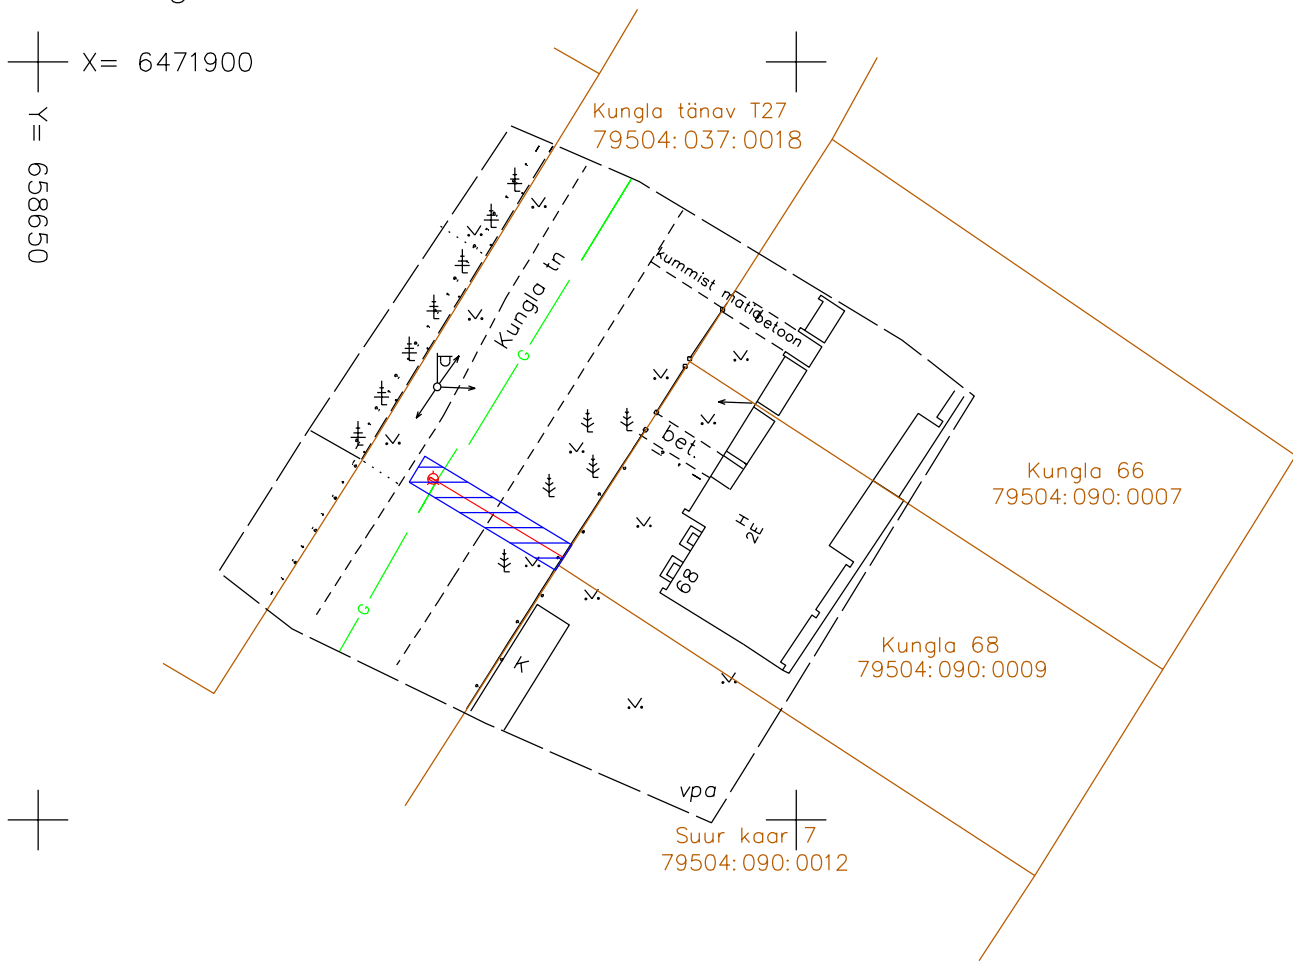

# ISIKLIKU KASUTUSÕIGUSEGA KOORMATAVA ALA

## SKEEM

Kungla tänav T27 (79504:037:0018)

M 1:500

X= 6471900  
Y= 658650

Gaasitoru isikliku kasutusõiguse maa-ala

23 m<sup>2</sup>

Isikliku kasutusõiguse pindala

Koostas: Andrus Mulla  
projektijuht